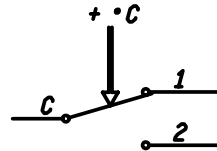

DATI TECNICI
TECHNICAL DATA

TEMPERATURA INTERVENTO SWITCHING POINT	0 / 90 °C ±3
DIFFERENZIALE TEMPERATURE DIFFERENTIAL	Δ T 4 ±1 °C
MAX. TEMPERATURA TESTA MAX. BODY TEMPERATURE	80 °C
MAX TEMPERATURA BULBO MAX BULB TEMPERATURE	150 °C
PASSACAPO FAIRLEAD	M20x1,5
GRADO DI PROTEZIONE DEGREE OF PROTECTION	IP 40
PORTATA CONTATTI CONTACTS RATING	(C-1) 10(2,5)A NC/250V~ (C-2) 6(2,5)A NA/250V~
OMOLOGAZIONI APPROVED BY	CE

SCHEMA ELETTRICO
WIRING DIAGRAM

PASSACAPO M20X1,5
FAIRLEAD M20X1,5

COLORE NERO
BLACK COLOUR

COLORE GRIGIO RAL7040
GREY COLOUR RAL 7040

VALORI D'INTERVENTO CON TERMOSTATO A TEMPERATURA DI 20 °C
SWITCHING POINT WITH THERMOSTAT AT TEMPERATURE = 20 °C

ARTICOLO CLIENTE: 67421X												
Verificato	Peso grezzo		Quote senza indicazione di tolleranza: precisione gruppo B					Lunghezza lato minore α:				
	C P P D	da 0	da 6	da 30	da 120	da 315	da 1000	OLTRE	da 0	da 10	da 50	OLTRE
		a < 6	a < 30	a < 120	a < 315	a < 1000	a ≤ 2000	2000	a < 10	a < 50	a ≤ 100	100
Modificato	Peso finito											
	A	±0.05	±0.1	±0.15	±0.2	±0.3	±0.5	-				
	B	±0.1	±0.2	±0.3	±0.5	±0.8	±1.2	±2	±1'	±30'	±20'	±10'
Diseg.	Progetto N°											
	C	±0.2	±0.5	±0.8	±1.2	±2	±3	±4				
			Verif. M. CAPITANO 12/10/10									
Data	Scale	1:1		Sost. II		Disegno/Codice		542601				
							Control System Srl					
Mod. num.	Denominaz.											
	TERMOSTATO REGOLABILE TC2 / ADJUSTABLE THERMOSTAT TC2											
A3												