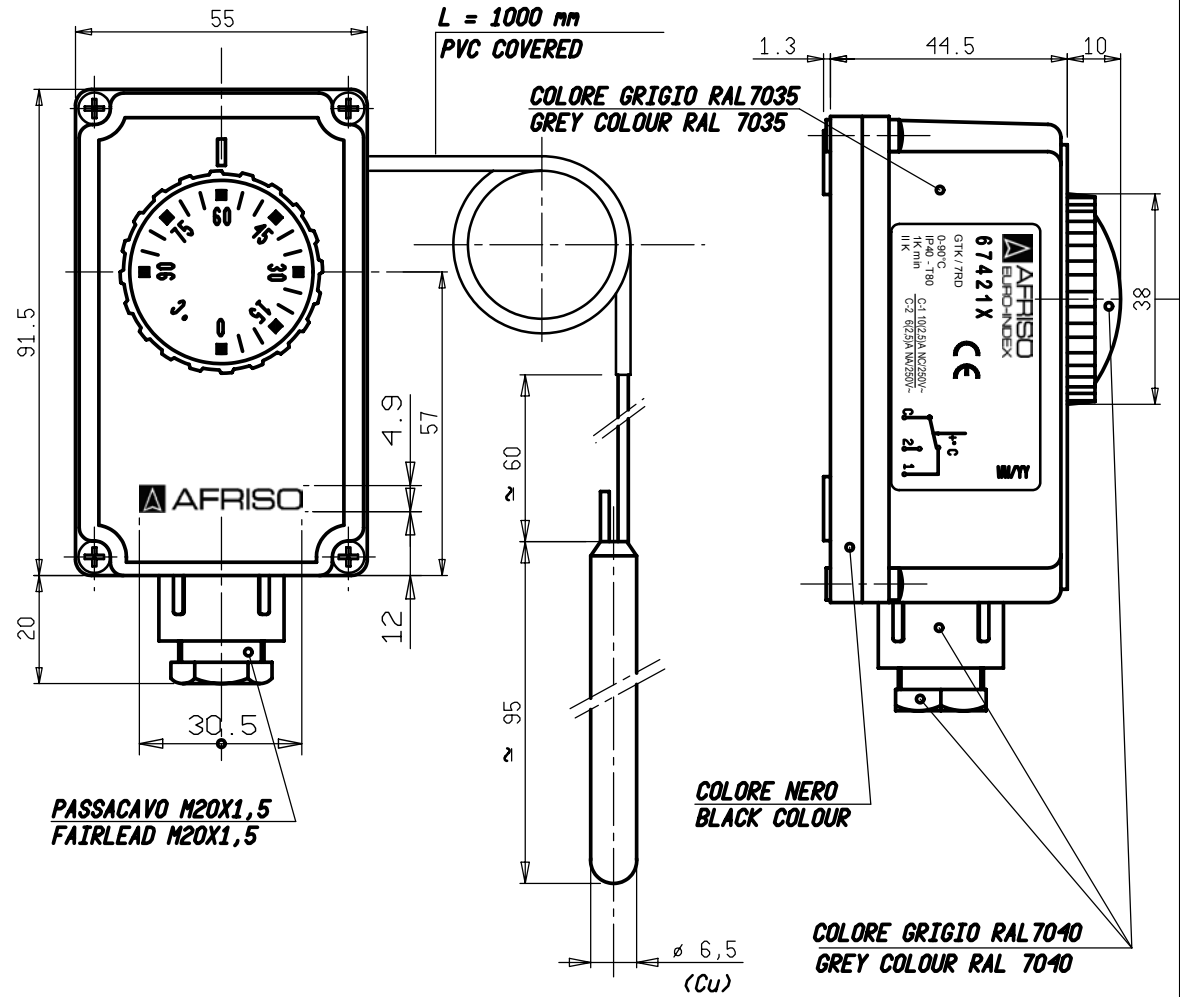

DATI TECNICI
TECHNICAL DATA

TEMPERATURA INTERVENTO SWITCHING POINT	0 / 90 °C ±3
DIFFERENZIALE TEMPERATURE DIFFERENTIAL	Δ T 4 ±1 °C
MAX. TEMPERATURA TESTA MAX. BODY TEMPERATURE	80 °C
MAX TEMPERATURA BULBO MAX BULB TEMPERATURE	150 °C
PASSACAPO FAIRLEAD	M20x1,5
GRADO DI PROTEZIONE DEGREE OF PROTECTION	IP 40
PORTATA CONTATTI CONTACTS RATING	(C-1) 10(2,5)A NC/250V~ (C-2) 6(2,5)A NA/250V~
OMOLOGAZIONI APPROVED BY	CE

SCHEMA ELETTRICO
WIRING DIAGRAM

PASSACAPO M20X1,5
FAIRLEAD M20X1,5

COLORE NERO
BLACK COLOUR

COLORE GRIGIO RAL7040
GREY COLOUR RAL 7040

VALORI D'INTERVENTO CON TERMOSTATO A TEMPERATURA DI 20 °C
SWITCHING POINT WITH THERMOSTAT AT TEMPERATURE = 20 °C

ARTICOLO CLIENTE: 67421X												
Verificato	Peso grezzo		Quote senza indicazione di tolleranza: precisione gruppo B					Lunghezza lato minore α:				
	C P P D	da 0	da 6	da 30	da 120	da 315	da 1000	OLTRE	da 0	da 10	da 50	OLTRE
		a < 6	a < 30	a < 120	a < 315	a < 1000	a ≤ 2000	2000	a < 10	a < 50	a ≤ 100	100
Modificato	Peso finito											
	A	±0.05	±0.1	±0.15	±0.2	±0.3	±0.5	-				
	B	±0.1	±0.2	±0.3	±0.5	±0.8	±1.2	±2	±1'	±30'	±20'	±10'
Diseg.	Progetto N°											
	C	±0.2	±0.5	±0.8	±1.2	±2	±3	±4				
			Verif. M. CAPITANO 12/10/10									
Data	Scale	1:1		Sost. II		Disegno/Codice		542601				
							Control System Srl					
Mod. num.	Denominaz.											
	TERMOSTATO REGOLABILE TC2 / ADJUSTABLE THERMOSTAT TC2											
A3												

indicazioni manopola colore: nero
colour indication knob: black

colore logo AFRISO: Grigio RAL 7040
AFRISO logo colour: Grey RAL 7040

L'ETICHETTA IMBALLO DEVE
RIPORTARE IL CODICE ARTICOLO CLIENTE
" AFRISO 67421 "