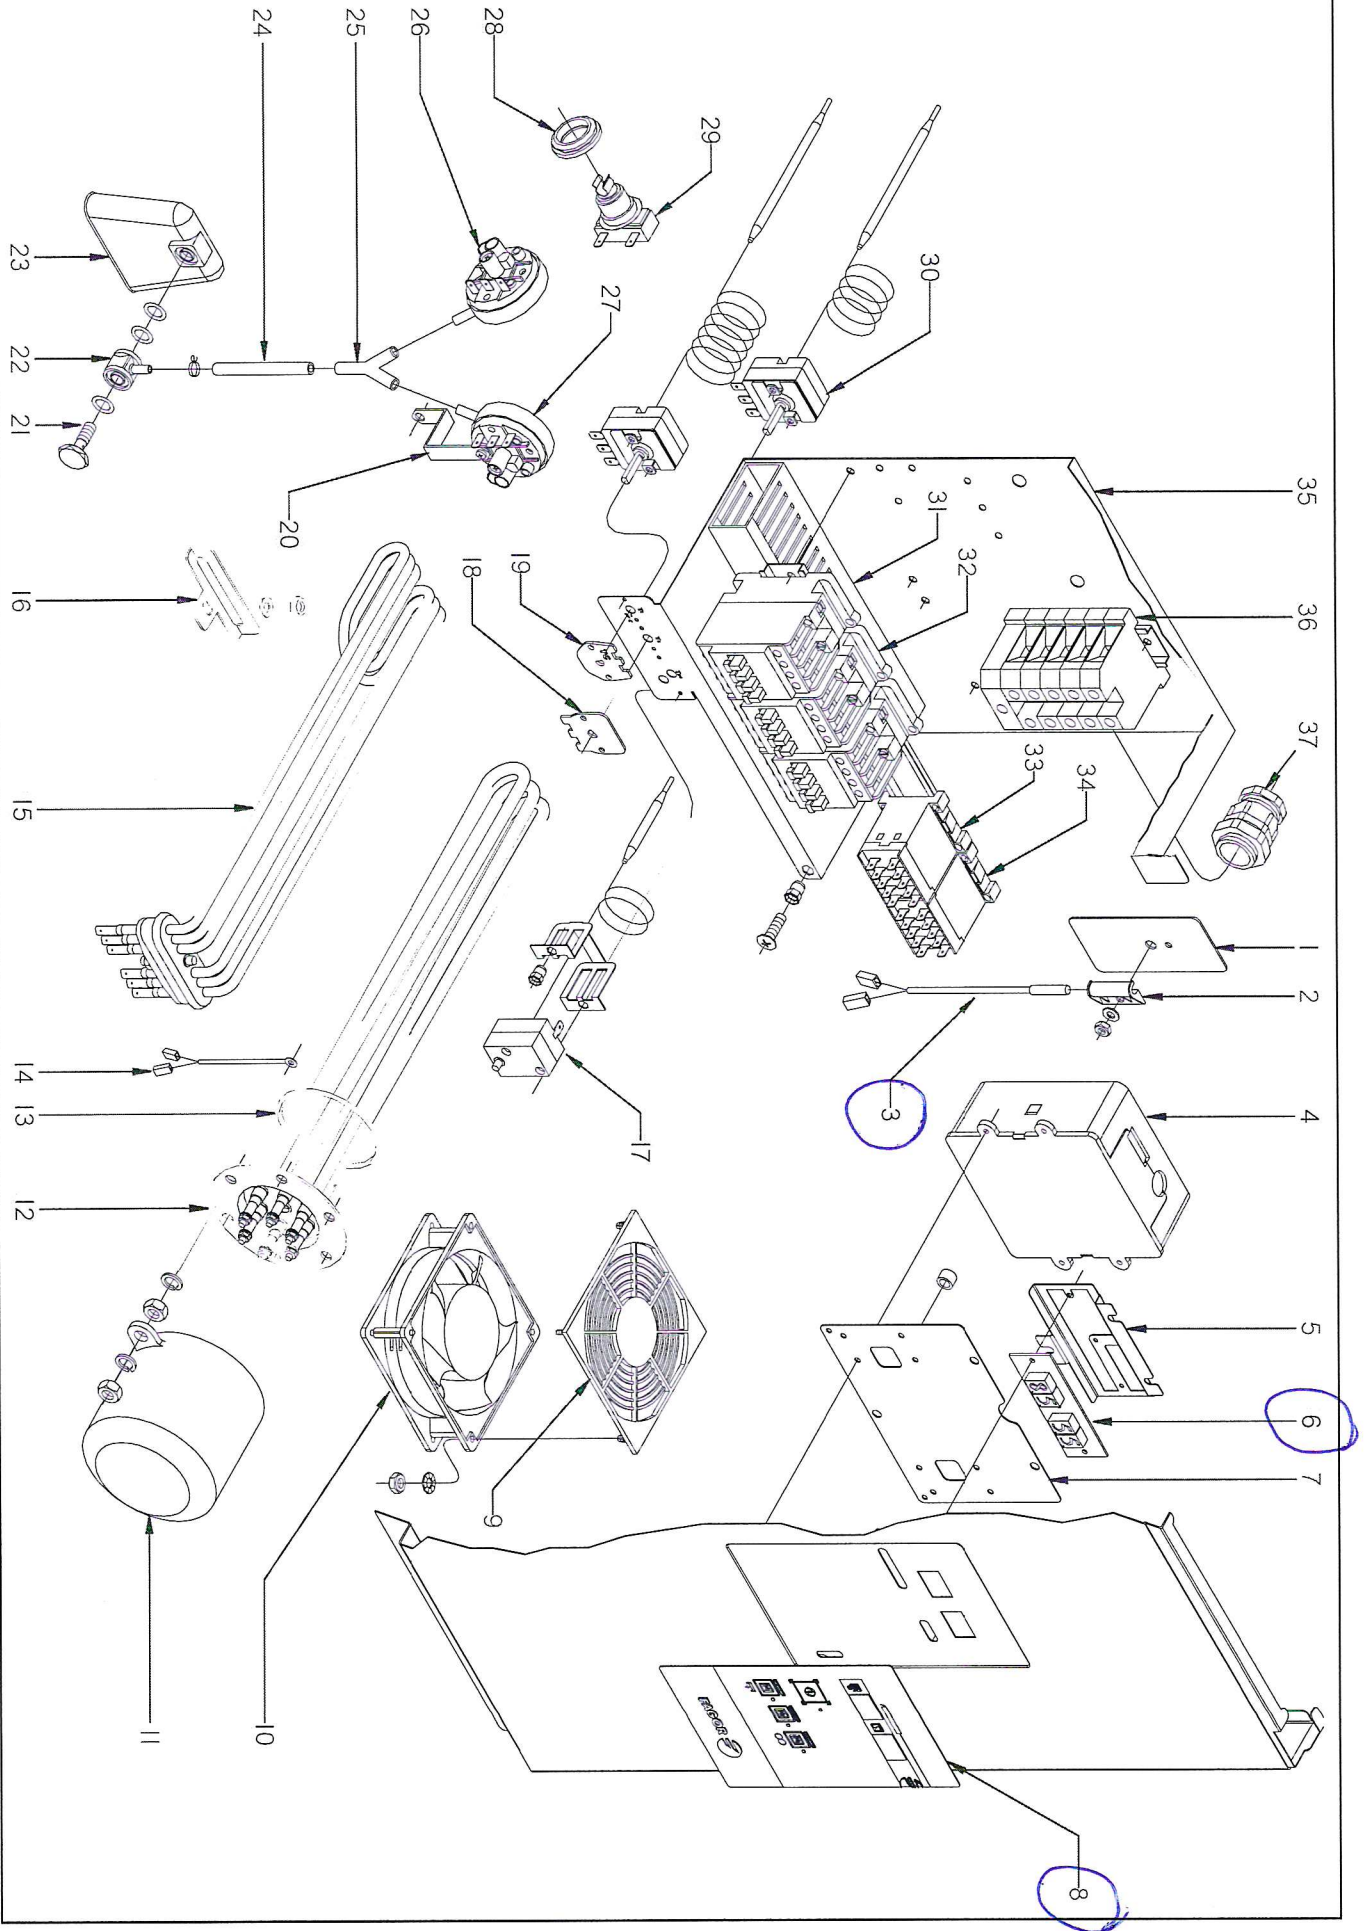

ITEM MARCADO EN COLOR = REPUESTO RECOMENDADO
COLOURED ITEM = RECOMMENDED SPARE PART

MOD.		LAVAVAJILLAS DE CAPOTA		ZONA		CONJUNTO FUNCIONAL ELECTRICA				PLANO		C-2492	
ITEM	CODIGO	DENOMINACION	TEXTO	AD-120	AD-120B	ADE-120	ADE-120B					NOTAS	
1	Z101211000	APOYO INTERRUPTOR	SWITCH SUPPORT	1	1	1	1						
2	Z203010000	AMARRE INTERRUPTOR MAGNET.	MAGNETIC SWITCH FASTENER	1	1	1	1						
	Q232040000	ARANDELA A-6	WASHER A-6	1	1	1	1						
	Q162040000	TUERCA EXAGONAL M-6	HEXAGONAL NUT M-6	1	1	1	1						
3	Z203009000	INTERRUPTOR MAGNETICO	MAGNETIC SWITCH	1	1	1	1						
4	Z2130069000	TARJETA 5 RELES	5 RELAY CARD	1	1	1	1						
	Q232020000	ARANDELA A4	WASHER A4	4	4	4	4						
	Q242020000	ARANDELA ABANICO A5 A.304	FAN WASHER A5 A.304	4	4	4	4						
	Q042022000	TORN. AVELLANADO M4X15	HEXAGONAL COUNTERSUNK M4	4	4	4	4						
	Z515045000	CASQUILLO SEPARADOR B	SEPARATOR BUSHING B	4	4	4	4						
5	Z713023000	SOPORTE DISPLAY CAPOTA	HOOD DISPLAY SUPPORT	1	1	1	1						
	R663036000	FIJACION CIRCUITO	CIRCUIT ATTACHMENT	3	3	3	3						
6	Z713017000	DISPLAY GIGAR TEMPERATURAS	GIGAR TEMPERATURE DISPLAY	1	1	1	1						
7	Z713027000	SOPORTE PROGRAMADOR RELE	RELAY PROGRAMMER SUPPORT	1	1	1	1						
8	Z712935000	EMBELLEC. ADHESIVO AD-120	ADHESIVE TRIM AD-120.	1	1	1	1						
8	Z712936000	EMBELLEC. ADHESIVO AD-120B	ADHESIVE TRIM AD-120B.	1	1	1	1						
8	Z732905000	EMBELLEC. ADHESIVO ADE-120	ADHESIVE TRIM ADE-120.	1	1	1	1						
8	Z732906000	EMBELLEC. ADHESIVO ADE-120B	ADHESIVE TRIM ADE-120B.	1	1	1	1						
9	Z713015000	PROTECCION VENTILADOR ABS	FAN PROTECTION ABS	1	1	1	1						
	Q042022000	TORNILLO AVELLANADO M4x15	COUNTERSUNK BOLT M4x15	8	8	8	8						
	Q162020000	TUERCA EXAGONAL M4	HEXAGONAL NUT M4	12	12	12	12						
	Q242020000	ARANDELA ABANICO A-4 A.304	FAN WASHER A-4 A.304	8	8	8	8						
10	Z1030066000	VENTILADOR 230V,50/60 HZ	FAN 230V,50/60 HZ	1	1	1	1						
11	Z651731000	CAPERUZA RESISTEN. CALDERIN	DRUM RESIST. CAP	1	1	1	1						
	Q163140000	TUERCA EXAGONAL M6 LATON	HEXAGONAL NUT M6 BRASS	2	2	2	2						
	Q012031000	TORNIL. EXAGONAL M5x10 A.304	HEXAGONAL BOLT M5X10 A.304	2	2	2	2						
	Q232030000	ARANDELA A-5	WASHER A-5	2	2	2	2						
12	Z728306000	RESISTENCIA CALDERIN 12 KW	DRUM RESISTOR 12 KW	1	1	1	1						
	Q221305000	TUERCA EX. AUTO. M4 ZINCADA	HEX NUT , AUTO. M4 ZINC-COAT	6	6	6	6						
	Q163140000	TUERCA EXAGONAL M6 LATON	HEXAGONAL NUT M6 BRASS	6	6	6	6						
	Q262040000	ARANDELA GROW. A6 A.304	WASHER GROW. A6 A.304	6	6	6	6						